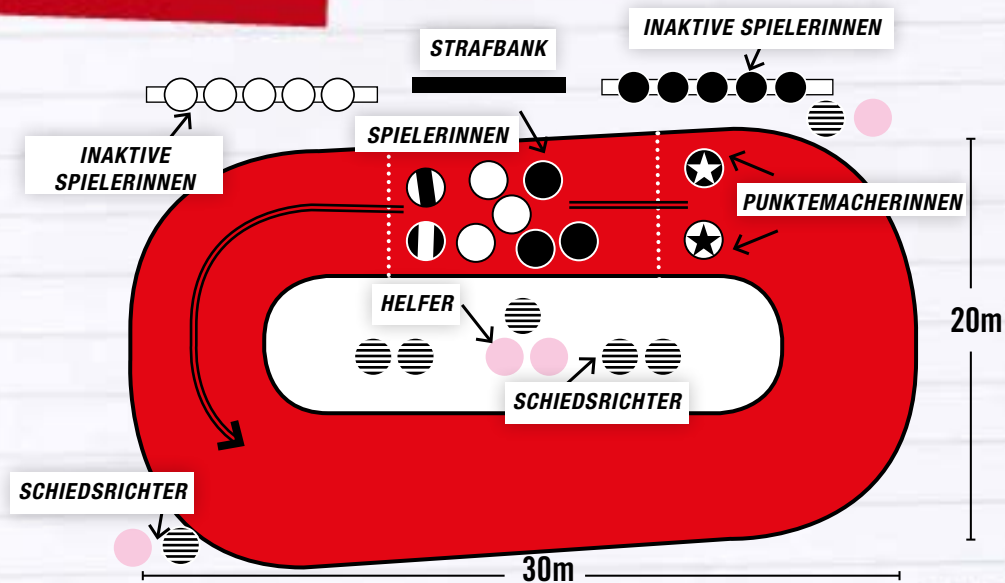

DAS SPIELFELD