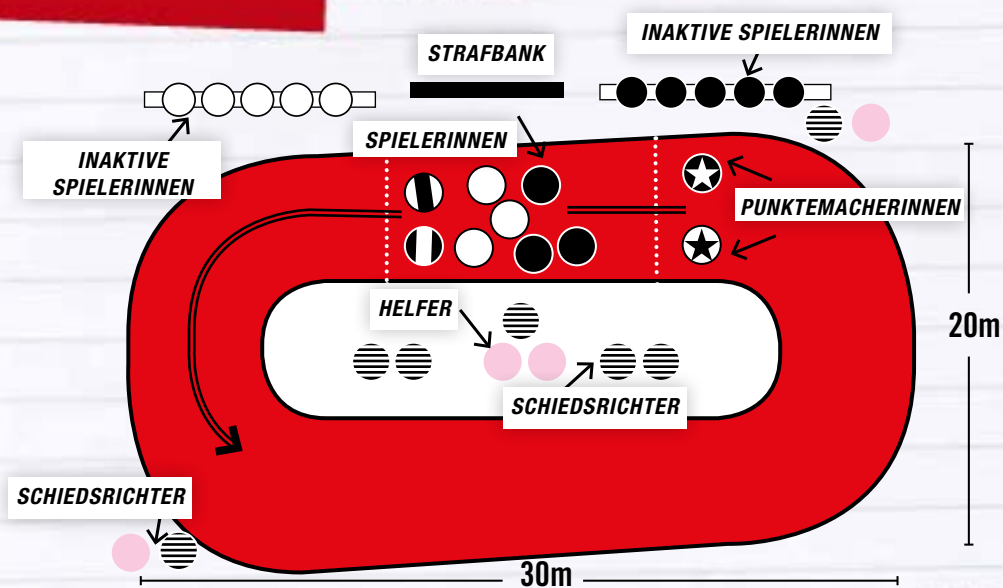

DAS SPIELFELD